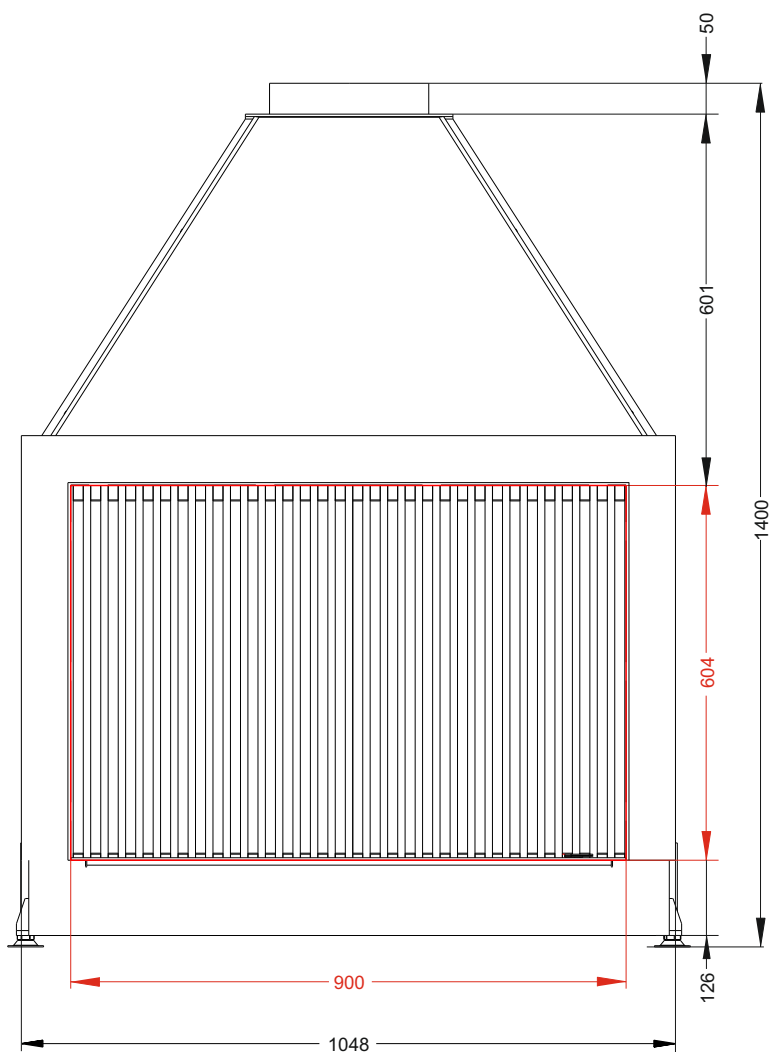

ТОПКА **О**ТКРЫТАЯ **П**ОДОВАЯ БЕЗ **С**ТЕКЛА
ОПС 900

ТЕХНИЧЕСКИЕ ДАННЫЕ

■ Габаритные размеры	Ш-1078мм В-1400мм Г-625мм
■ Размер проёма для дверки	Ш-900мм В-604мм
■ Диаметр дымового патрубка	φ250 мм
■ Футеровка	Панели 3Д, Шамот
■ Вес	250-280 кг
■ Номинальная мощность	8 кВт
■ КПД в номинальном режиме	40%
■ Максимальная загрузка	10 кг
■ Рекомендуется для помещений не менее 100 м ³ (норма 150-200 м ³)	
■ В комплекте ножки, регулируемые по высоте	
■ Гарантия 5 лет при условии соблюдения прилагаемой инструкции и СНиП	

Вариант топки, в комплектацию которой входит решётка гриль