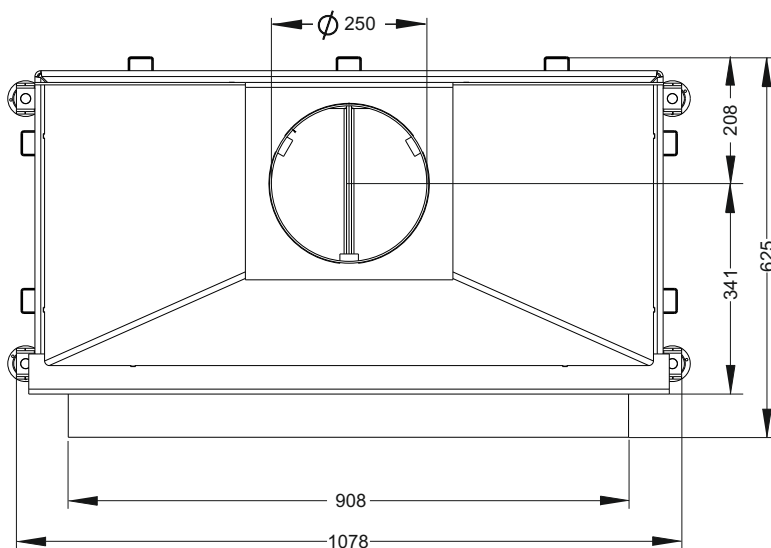

ТОПКА **О**ТКРЫТАЯ **П**ОДОВАЯ БЕЗ **С**ТЕКЛА
ОПС 900

ТЕХНИЧЕСКИЕ ДАННЫЕ

■ Габаритные размеры	Ш-1078мм В-1400мм Г-625мм
■ Размер проёма для дверки	Ш-900мм В-604мм
■ Диаметр дымового патрубка	φ250 мм
■ Футеровка	Панели 3Д, Шамот
■ Вес	250-280 кг
■ Номинальная мощность	8 кВт
■ КПД в номинальном режиме	40%
■ Максимальная загрузка	10 кг
■ Рекомендуется для помещений не менее 100 м ³ (норма 150-200 м ³)	
■ В комплекте ножки, регулируемые по высоте	
■ Гарантия 5 лет при условии соблюдения прилагаемой инструкции и СНиП	

Вариант топки, в комплектацию которой входит решётка гриль