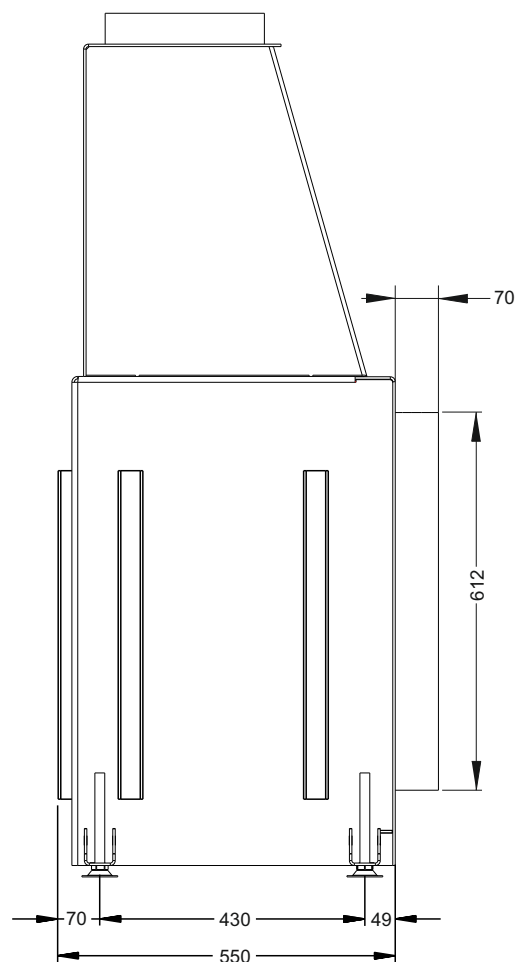

ТОПКА **О**ТКРЫТАЯ **П**ОДОВАЯ БЕЗ **С**ТЕКЛА
ОПС 900

ТЕХНИЧЕСКИЕ ДАННЫЕ

■ Габаритные размеры	Ш-1078мм В-1400мм Г-625мм
■ Размер проёма для дверки	Ш-900мм В-604мм
■ Диаметр дымового патрубка	φ250 мм
■ Футеровка	Панели 3Д, Шамот
■ Вес	250-280 кг
■ Номинальная мощность	8 кВт
■ КПД в номинальном режиме	40%
■ Максимальная загрузка	10 кг
■ Рекомендуется для помещений не менее 100 м ³ (норма 150-200 м ³)	
■ В комплекте ножки, регулируемые по высоте	
■ Гарантия 5 лет при условии соблюдения прилагаемой инструкции и СНиП	

Вариант топки, в комплектацию которой входит решётка гриль