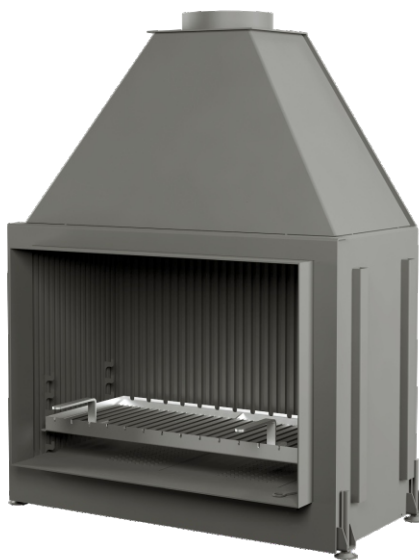

ТОПКА **О**ТКРЫТАЯ **П**ОДОВАЯ БЕЗ **С**ТЕКЛА
ОПС 900

ТЕХНИЧЕСКИЕ ДАННЫЕ

■ Габаритные размеры	Ш-1078мм В-1400мм Г-625мм
■ Размер проёма для дверки	Ш-900мм В-604мм
■ Диаметр дымового патрубка	φ250 мм
■ Футеровка	Панели 3Д, Шамот
■ Вес	250-280 кг
■ Номинальная мощность	8 кВт
■ КПД в номинальном режиме	40%
■ Максимальная загрузка	10 кг
■ Рекомендуется для помещений не менее 100 м ³ (норма 150-200 м ³)	
■ В комплекте ножки, регулируемые по высоте	
■ Гарантия 5 лет при условии соблюдения прилагаемой инструкции и СНиП	

Вариант топки, в комплектацию которой входит решётка гриль