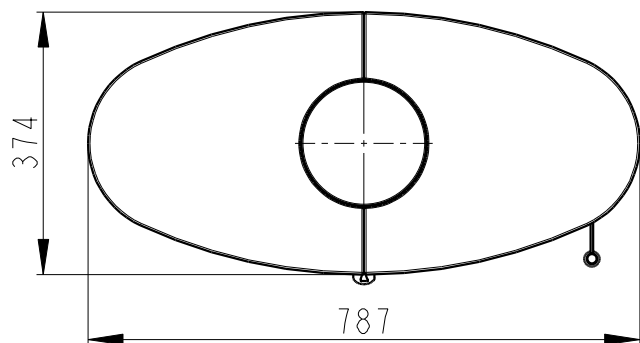

Rozmery v mm; Maße in mm

NAVIA 01 KERAMIKA-182A

164 kg

Centralni privod vzduchu \varnothing 125
Zentral luftzufuhr \varnothing 125
Central air inlet \varnothing 125

Primarni a sekundarni vzduch
Primarluft und sekundarluft
Primary and Secondary air