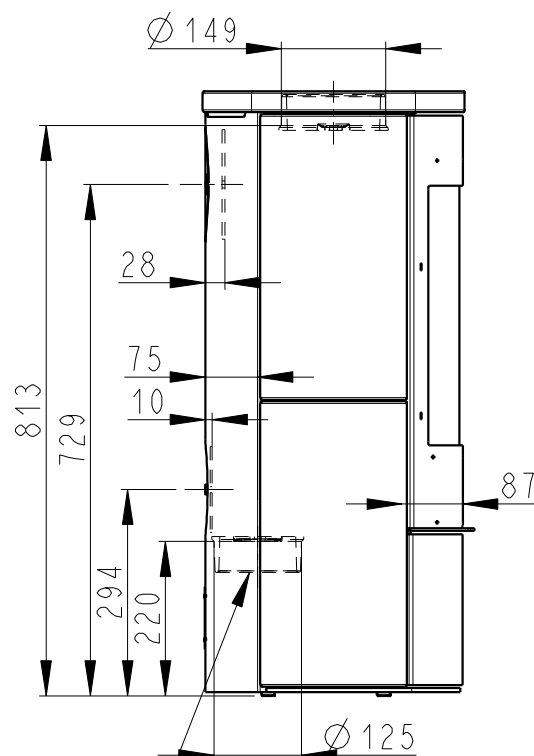

Rozmery v mm; Maße in mm

NAVIA 01 KERAMIKA-182A

164 kg

Centralni privod vzduchu \varnothing 125
Zentral luftzufuhr \varnothing 125
Central air inlet \varnothing 125

Primarni a sekundarni vzduch
Primarluft und sekundarluft
Primary and Secondary air