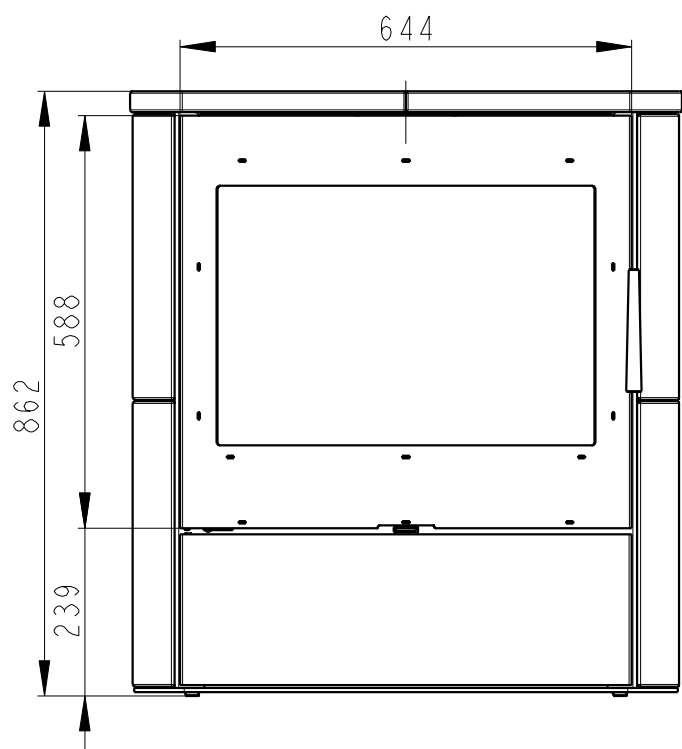

Rozmery v mm; Maße in mm

NAVIA 01 KERAMIKA-182A

164 kg

Centralni privod vzduchu \varnothing 125
Zentral luftzufuhr \varnothing 125
Central air inlet \varnothing 125

Primarni a sekundarni vzduch
Primarluft und sekundarluft
Primary and Secondary air